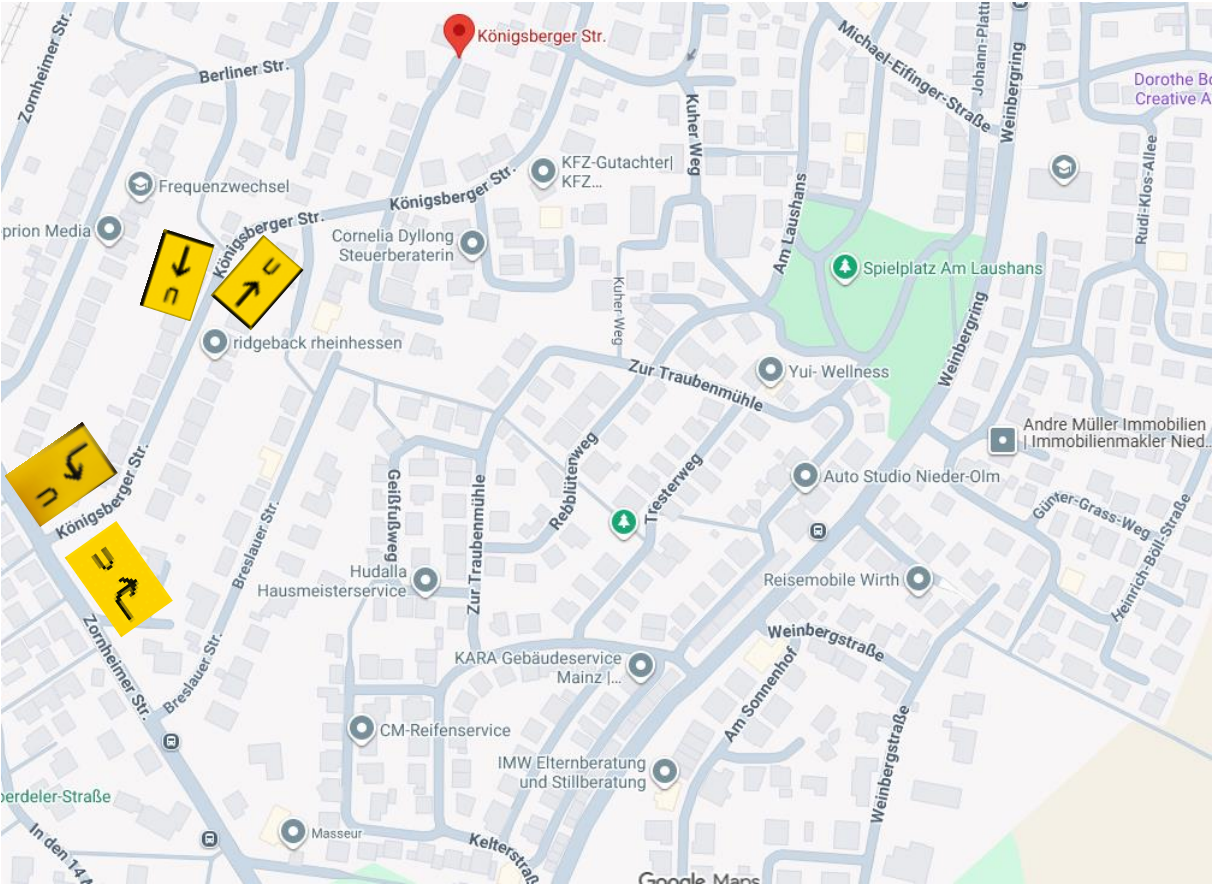

Weinberggring gesperrt bis Zufahrt Rudi-Kloos-Allee

Anwohner der Weinbergstraße und Rheinessenblick über Rot markierte Linie (Parken am Haus nicht teilweise nicht möglich)