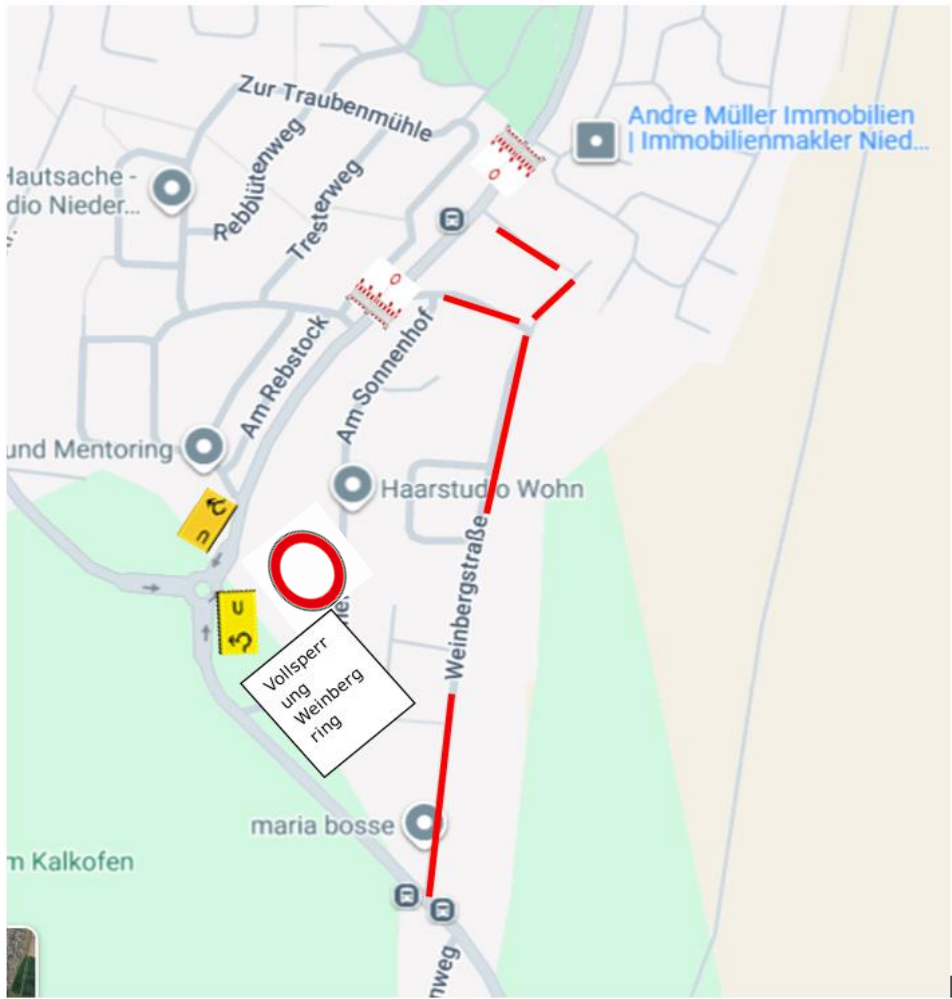

Weinberggring gesperrt bis Zufahrt Rudi-Kloos-Allee

Anwohner der Weinbergstraße und Rheinessenblick über Rot markierte Linie (Parken am Haus nicht teilweise nicht möglich)