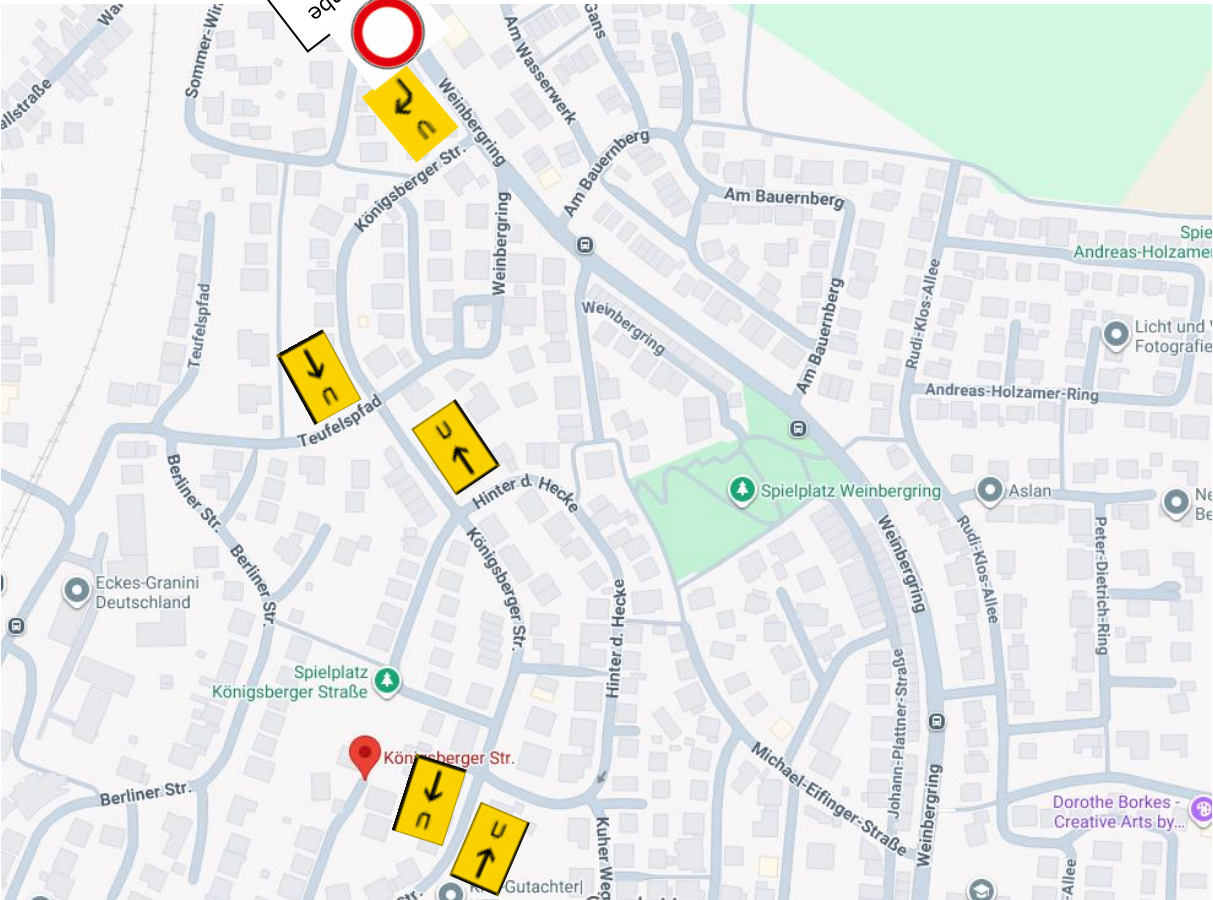

Weinberggring gesperrt bis Zufahrt Rudi-Kloos-Allee

Anwohner der Weinbergstraße und Rheinessenblick über Rot markierte Linie (Parken am Haus nicht teilweise nicht möglich)